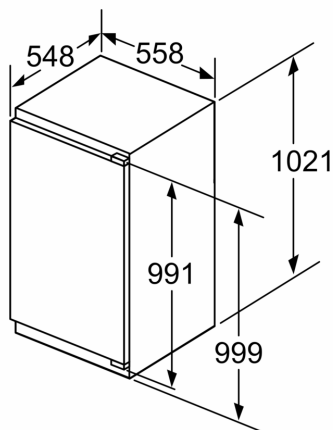

### **Masse**

- Gerätemasse (H x B x T): 102.1 cm x 55.8 cm x 54.8 cm
- Nischenmasse (H x B x T): 102.5 cm x 56.0 cm x 55.0 cm

#### **Komfort und Sicherheit**

**Serie 6, Einbau-Kühlschrank mit Gefrierfach, 102.5 x 56 cm, Flachscharnier mit Softeinzug KIL32ADD1**

**Maximal zulässiges Gewicht der Möbelfronten**

Montierte Möbelfronten, die das zulässige Gewicht überschreiten, können zu Beschädigungen und zu Funktionsbeeinträchtigungen der Scharniere führen

$\Delta$  Gewicht

A: Gerätetürhöhe inklusive Scharniere in mm

B: Ungedämpftes Scharnier, Möbelfront in kg

C: Gedämpftes Scharnier, Möbelfront in kg

D: Zusätzliche mögliche Last in kg mit Schwerlastsatz

A	B	C	D
1500-1750	22	22	B+5 / C+5
720-1400	19	19	
A1	15	19	
A2	15	19	

Maße in mm

Masse in mm

Masse in mm  
 Empfehlung Spaltmasse für Flachscharnier

F	R	X
16-19	0-3	2,5
20	0-1	3
	2-3	2,5
21	0-1	3
	2-3	2,5
22	0	4
	1	3,5
	2-3	3

Die in der Tabelle empfohlenen Spaltmasse sind einzuhalten, um eine kollisionsfreie Öffnung der Gerätetüre zu gewährleisten und Beschädigungen am Küchenmöbel zu vermeiden.