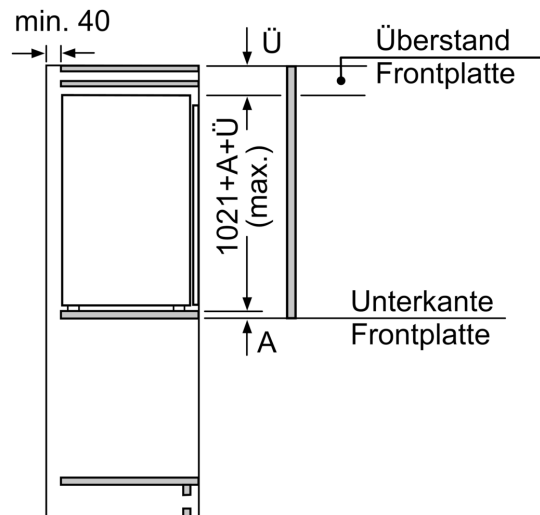

#### **Komfort und Sicherheit**

**Serie 6, Einbau-Kühlschrank mit Gefrierfach, 102.5 x 56 cm, Flachscharnier mit Softeinzug KIL32ADD1**

**Maximal zulässiges Gewicht der Möbelfronten**

Montierte Möbelfronten, die das zulässige Gewicht überschreiten, können zu Beschädigungen und zu Funktionsbeeinträchtigungen der Scharniere führen

Maße in mm

Masse in mm

Masse in mm  
 Empfehlung Spaltmasse für Flachscharnier

F	R	X
16-19	0-3	2,5
20	0-1	3
	2-3	2,5
21	0-1	3
	2-3	2,5
22	0	4
	1	3,5
	2-3	3

Die in der Tabelle empfohlenen Spaltmasse sind einzuhalten, um eine kollisionsfreie Öffnung der Gerätetüre zu gewährleisten und Beschädigungen am Küchenmöbel zu vermeiden.