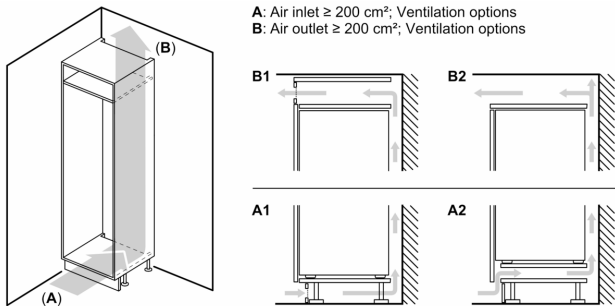

Serie 6, Einbau-Kühlschrank mit Gefrierfach, 102.5 x 56 cm, Flachscharnier mit Softeinzug KIL32ADD1

Maximal zulässiges Gewicht der Möbelfronten

Montierte Möbelfronten, die das zulässige Gewicht überschreiten, können zu Beschädigungen und zu Funktionsbeeinträchtigungen der Scharniere führen

Δ Gewicht

A: Gerätetürhöhe inklusive Scharniere in mm

B: Ungedämpftes Scharnier, Möbelfront in kg

C: Gedämpftes Scharnier, Möbelfront in kg

D: Zusätzliche mögliche Last in kg mit Schwerlastsatz

A	B	C	D
1500-1750	22	22	B+5 / C+5
720-1400	19	19	
A1	15	19	
A2	15	19	

Maße in mm