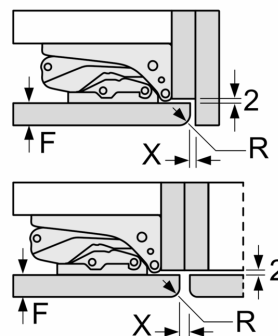

$\Delta$  Gewicht

A: Gerätetürhöhe inklusive Scharniere in mm

B: Ungedämpftes Scharnier, Möbelfront in kg

C: Gedämpftes Scharnier, Möbelfront in kg

D: Zusätzliche mögliche Last in kg mit Schwerlastsatz

A	B	C	D
1500-1750	22	22	B+5 / C+5
720-1400	19	19	
A1	15	19	
A2	15	19	

Maße in mm

Masse in mm

Masse in mm  
 Empfehlung Spaltmasse für Flachscharnier

F	R	X
16-19	0-3	2,5
20	0-1	3
	2-3	2,5
21	0-1	3
	2-3	2,5
22	0	4
	1	3,5
	2-3	3

Die in der Tabelle empfohlenen Spaltmasse sind einzuhalten, um eine kollisionsfreie Öffnung der Gerätetüre zu gewährleisten und Beschädigungen am Küchenmöbel zu vermeiden.