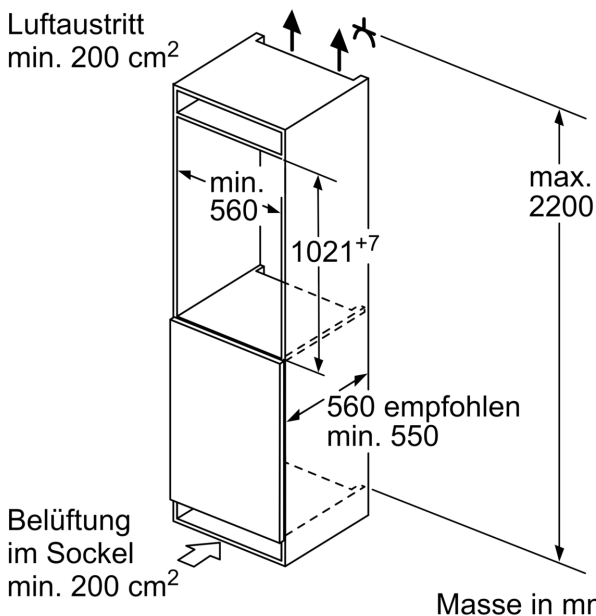

### **Masse**

- Gerätemasse (H x B x T): 102.1 cm x 55.8 cm x 54.8 cm
- Nischenmasse (H x B x T): 102.5 cm x 56.0 cm x 55.0 cm

#### **Komfort und Sicherheit**

**Serie 6, Einbau-Kühlschrank mit Gefrierfach, 102.5 x 56 cm, Flachscharnier mit Softeinzug KIL32ADD1**

**Maximal zulässiges Gewicht der Möbelfronten**

Montierte Möbelfronten, die das zulässige Gewicht überschreiten, können zu Beschädigungen und zu Funktionsbeeinträchtigungen der Scharniere führen

$\Delta$  Gewicht

A: Gerätetürhöhe inklusive Scharniere in mm

B: Ungedämpftes Scharnier, Möbelfront in kg

C: Gedämpftes Scharnier, Möbelfront in kg

D: Zusätzliche mögliche Last in kg mit Schwerlastsatz

A	B	C	D
1500-1750	22	22	B+5 / C+5
720-1400	19	19	
A1	15	19	
A2	15	19	

Maße in mm

Masse in mm

Masse in mm  
 Empfehlung Spaltmasse für Flachscharnier

F	R	X
16-19	0-3	2,5
20	0-1	3
	2-3	2,5
21	0-1	3
	2-3	2,5
22	0	4
	1	3,5
	2-3	3

Die in der Tabelle empfohlenen Spaltmasse sind einzuhalten, um eine kollisionsfreie Öffnung der Gerätetüre zu gewährleisten und Beschädigungen am Küchenmöbel zu vermeiden.